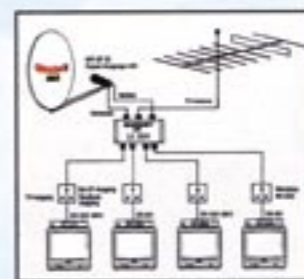

quadral 
sat

quadral-sat
Stereo Receiver SR 801
48 Kanäle, Fernbedienung,
950-2050 MHz

Kompletanlage mit
Receiver SR 801
DM 598,-*

Kompletanlage mit
Receiver SR 1001 MK II
DM 648,-*

Verteilung bei
4 Teilnehmern